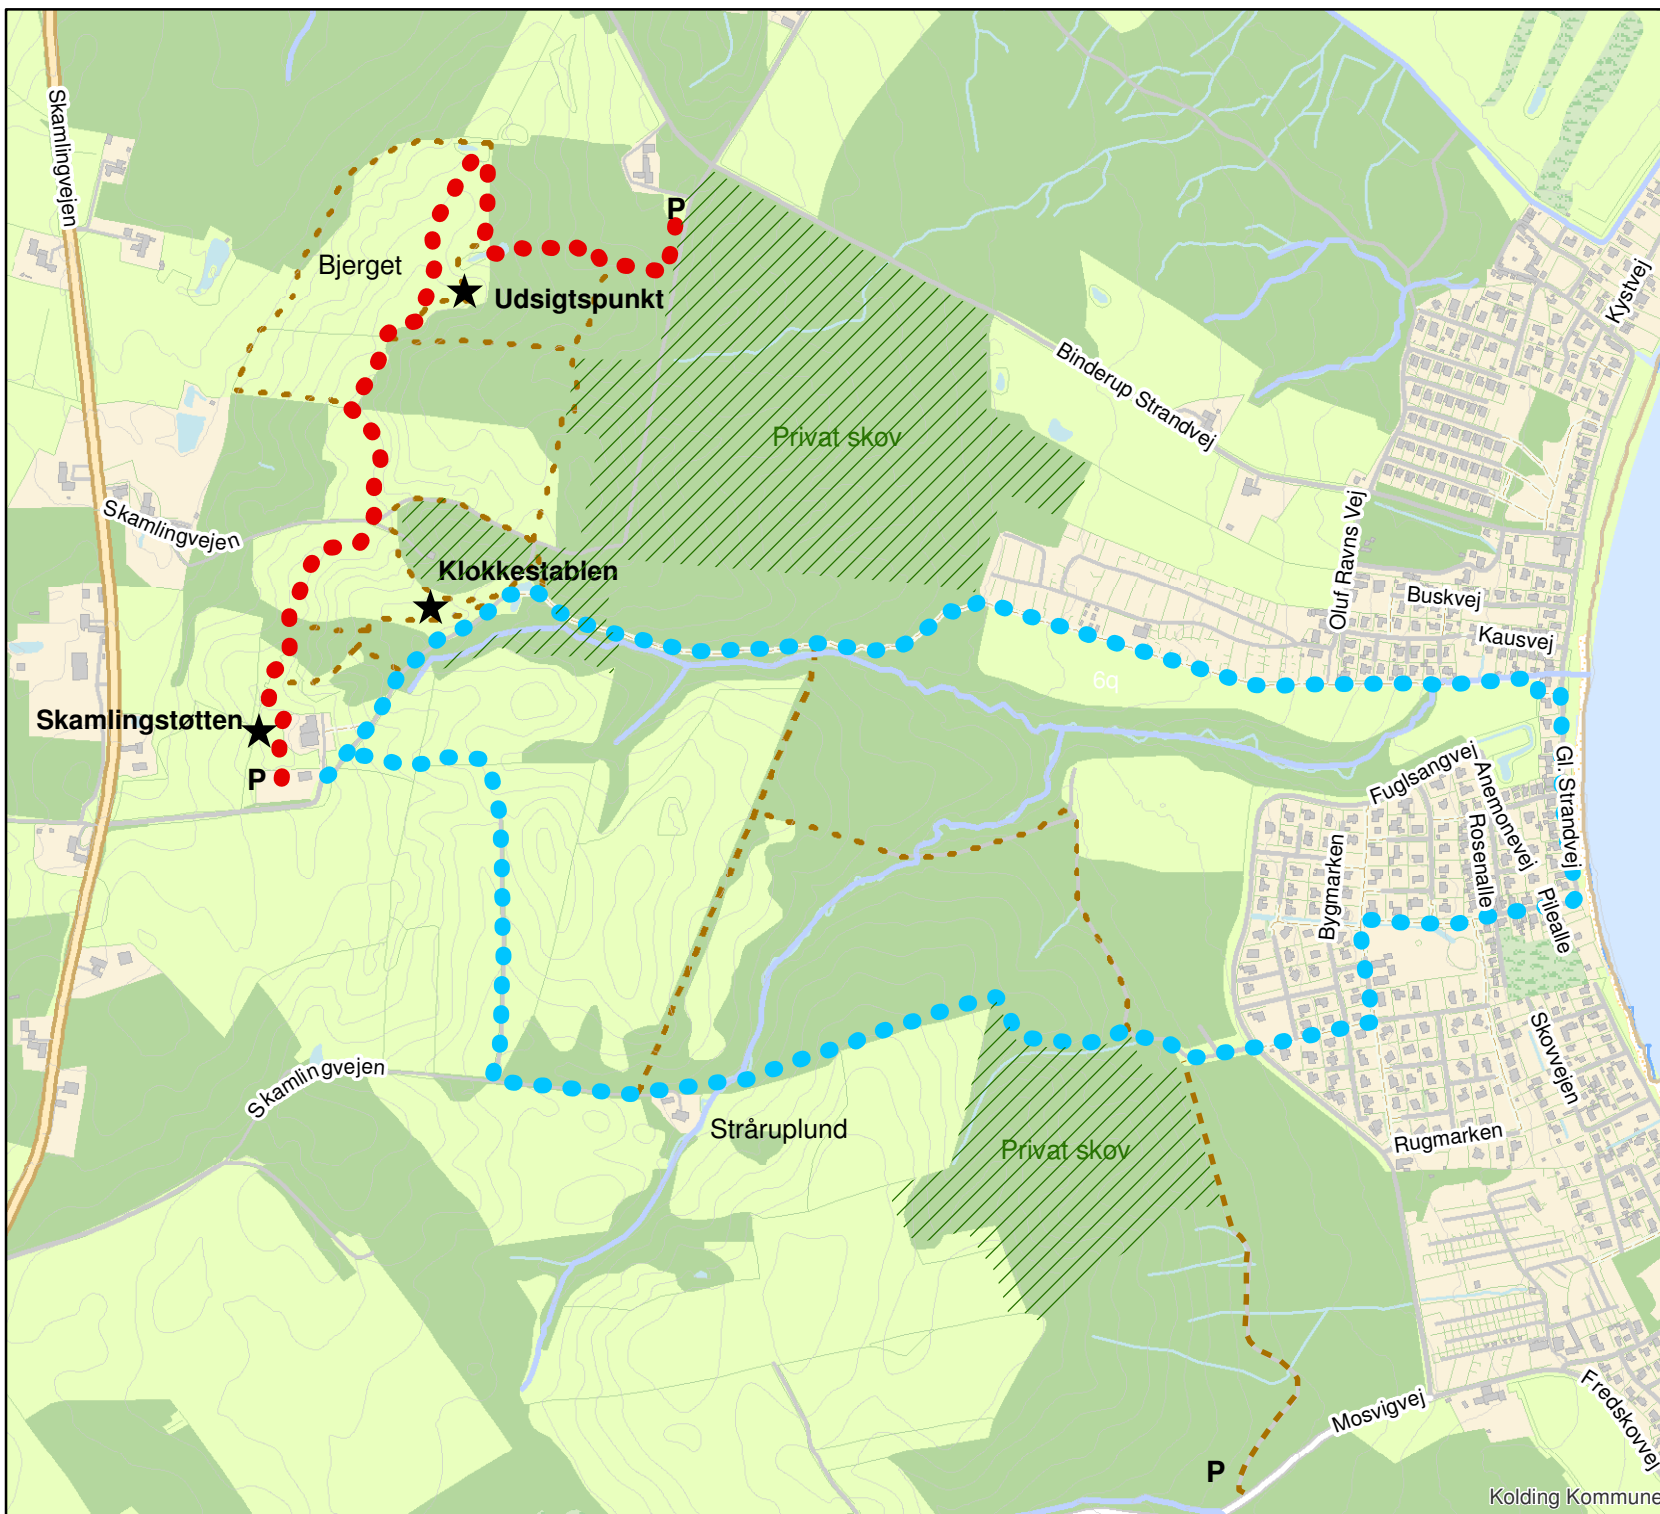

# Skamlingsbanken Turkort 1:10.000

Dato: 10.04.2019

## Signaturforklaring

-  Skov
-  Åben natur
-  Søer/åer
-  Skamlingsbankestøtte
-  Skamlingsbankestien
-  Udsigtsruten
-  Stier